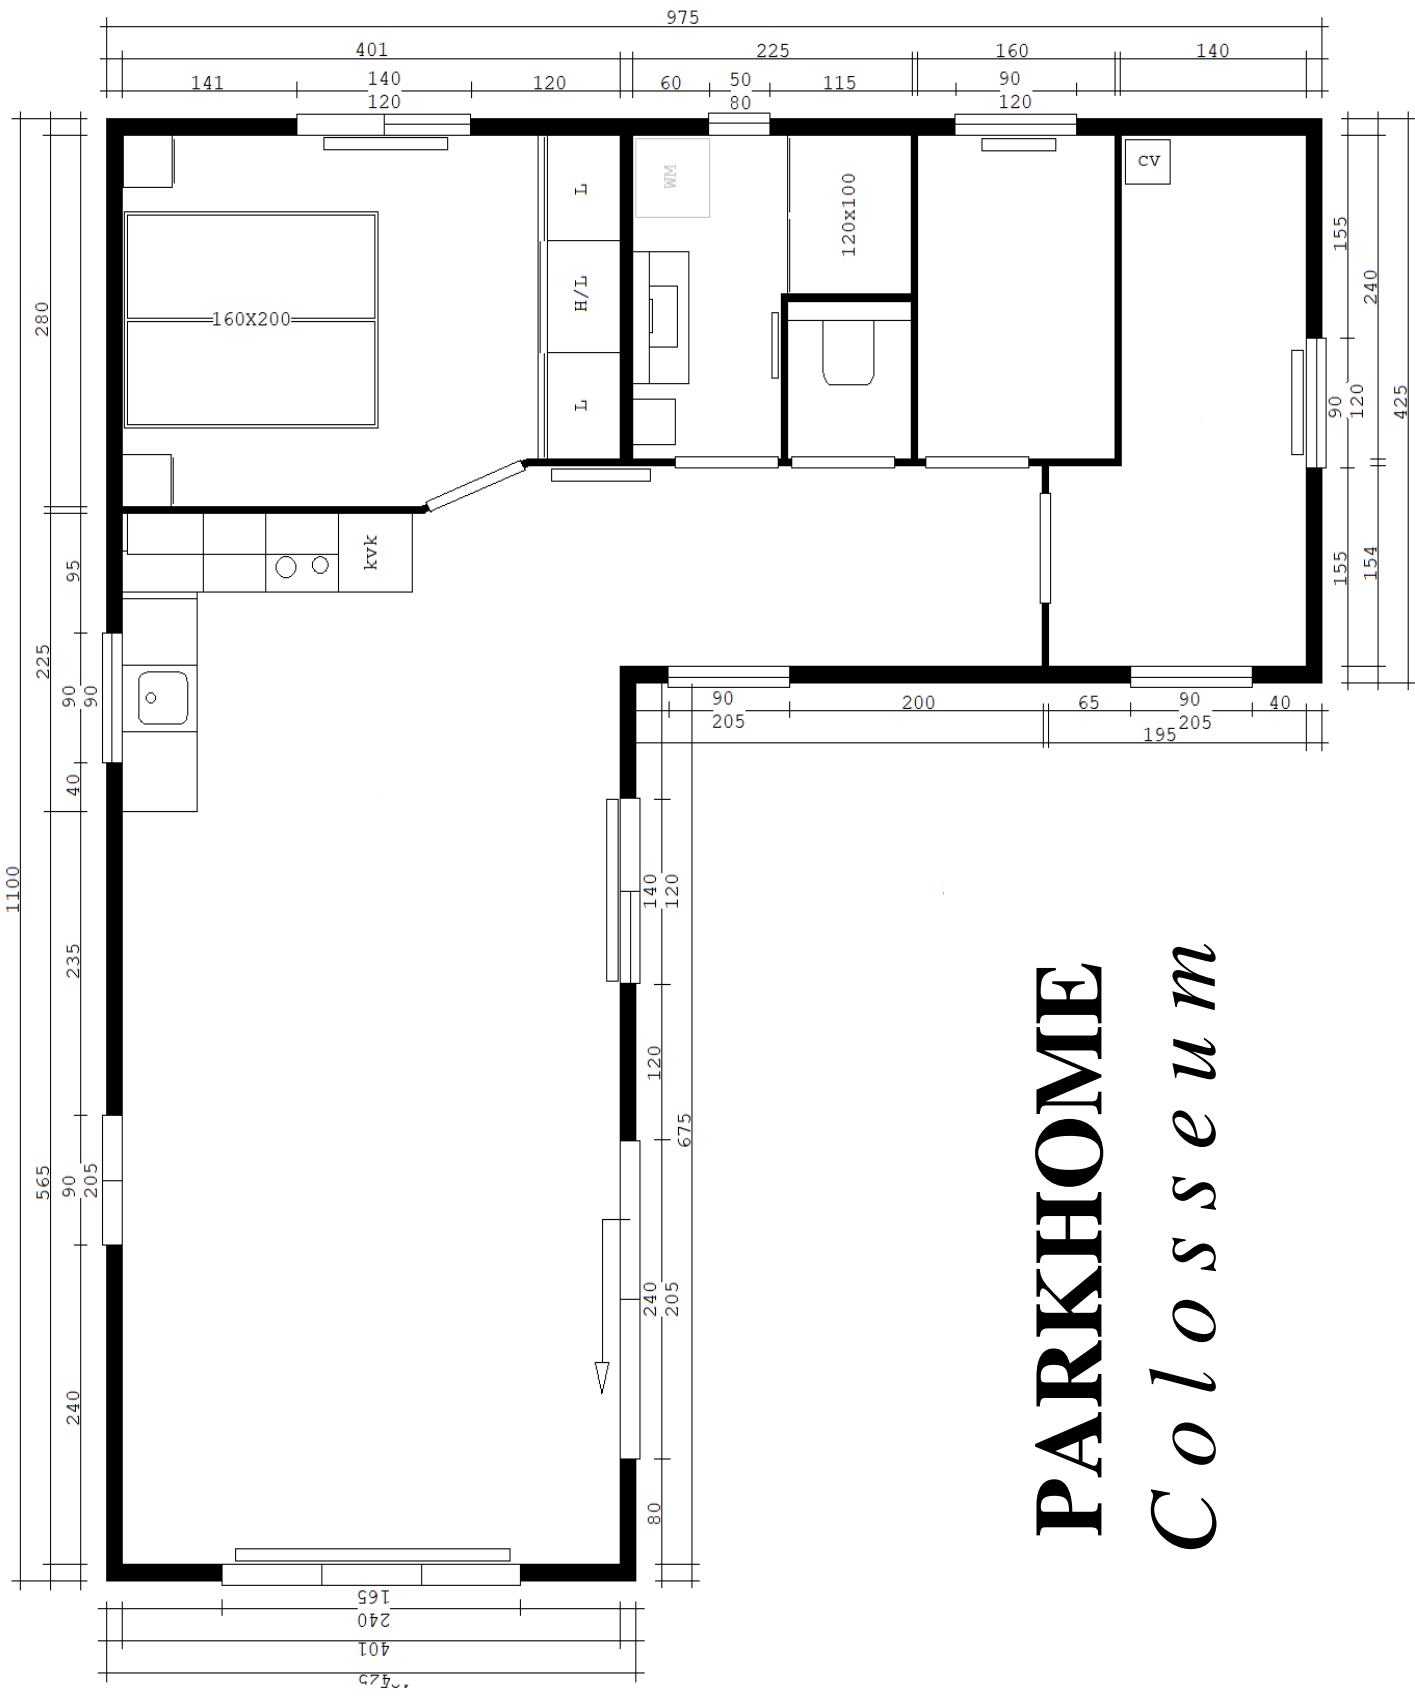

PARKHOMIE

Colosseum