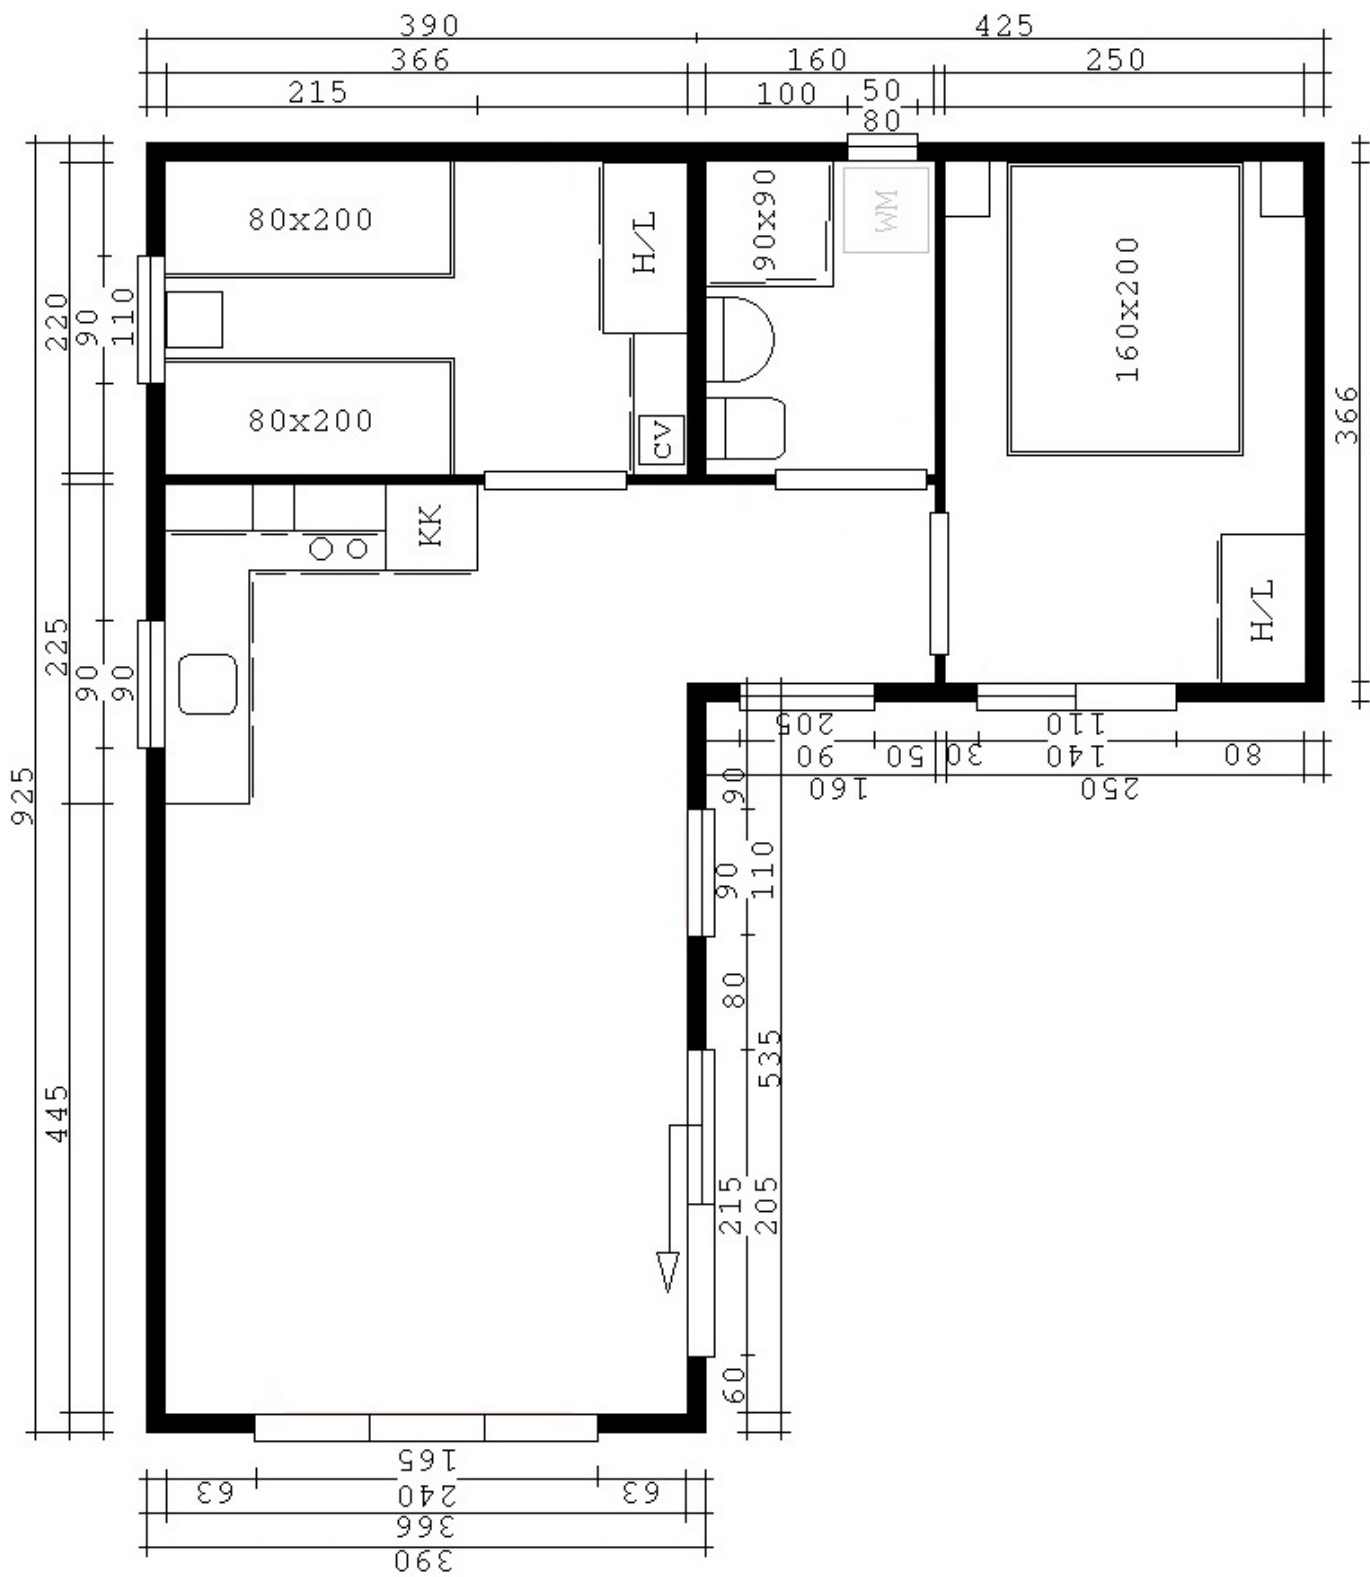

PARKHOME *Elite*