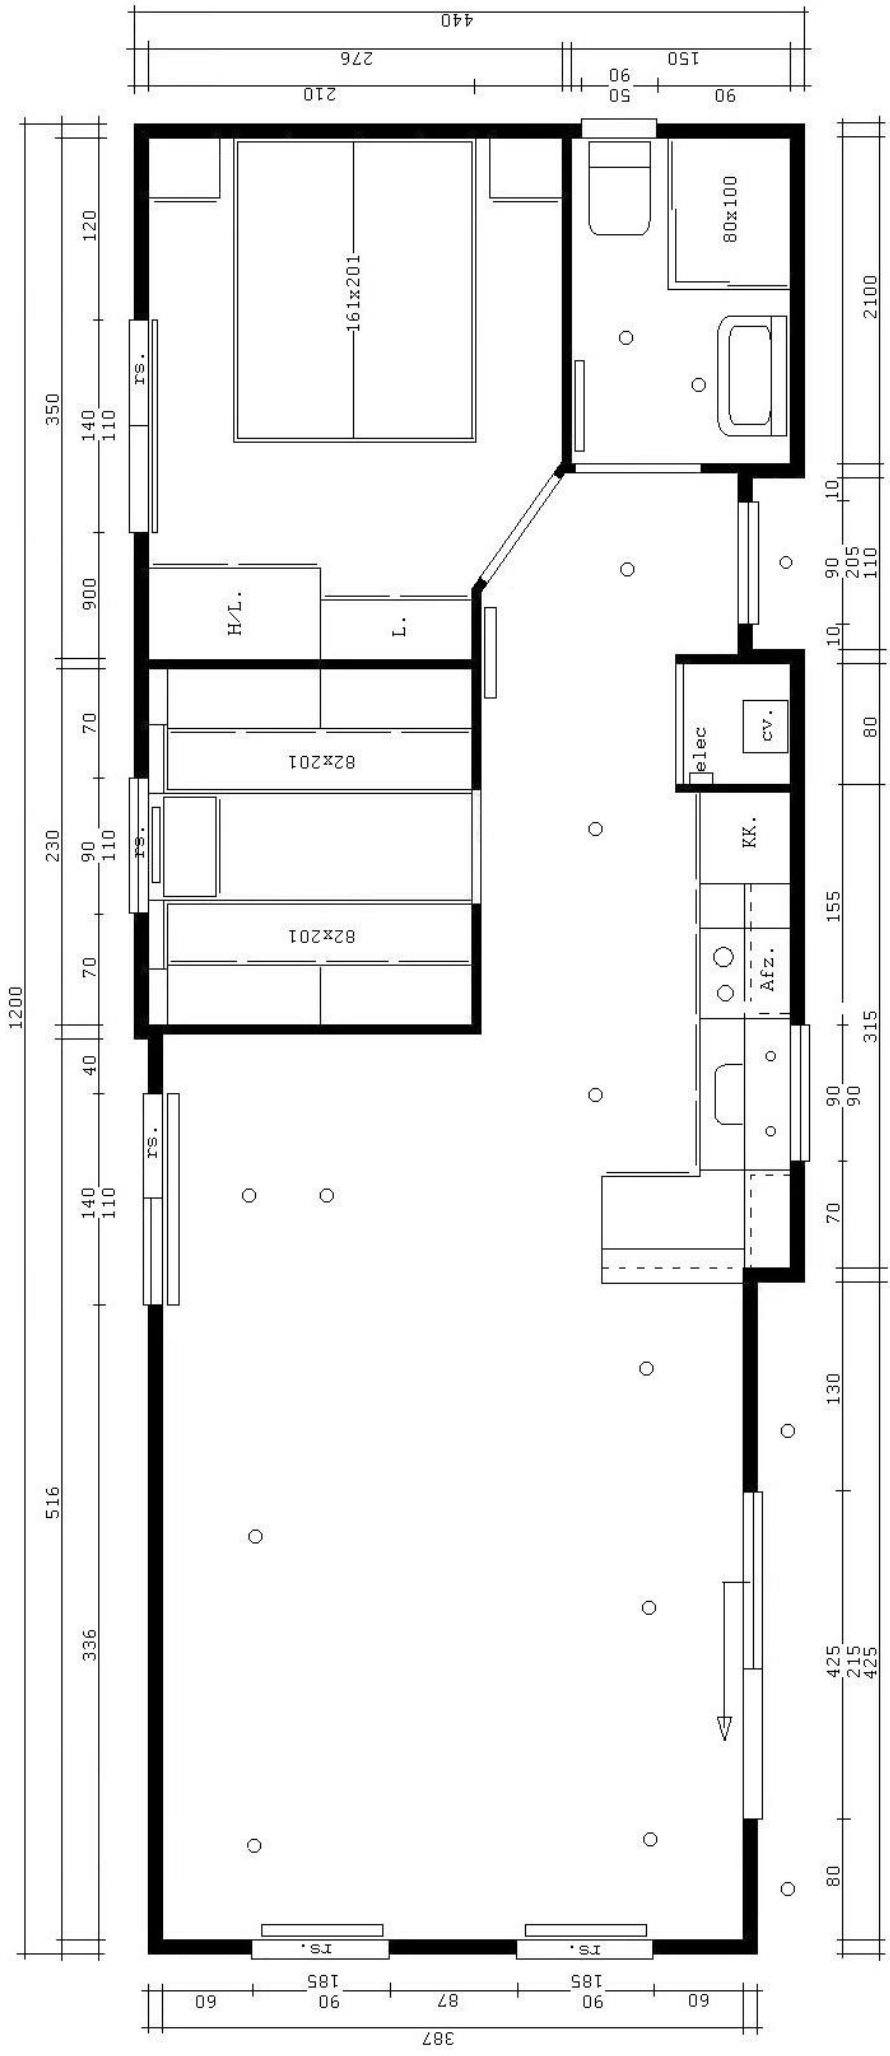

PARKHOMIE DE LANDWONING